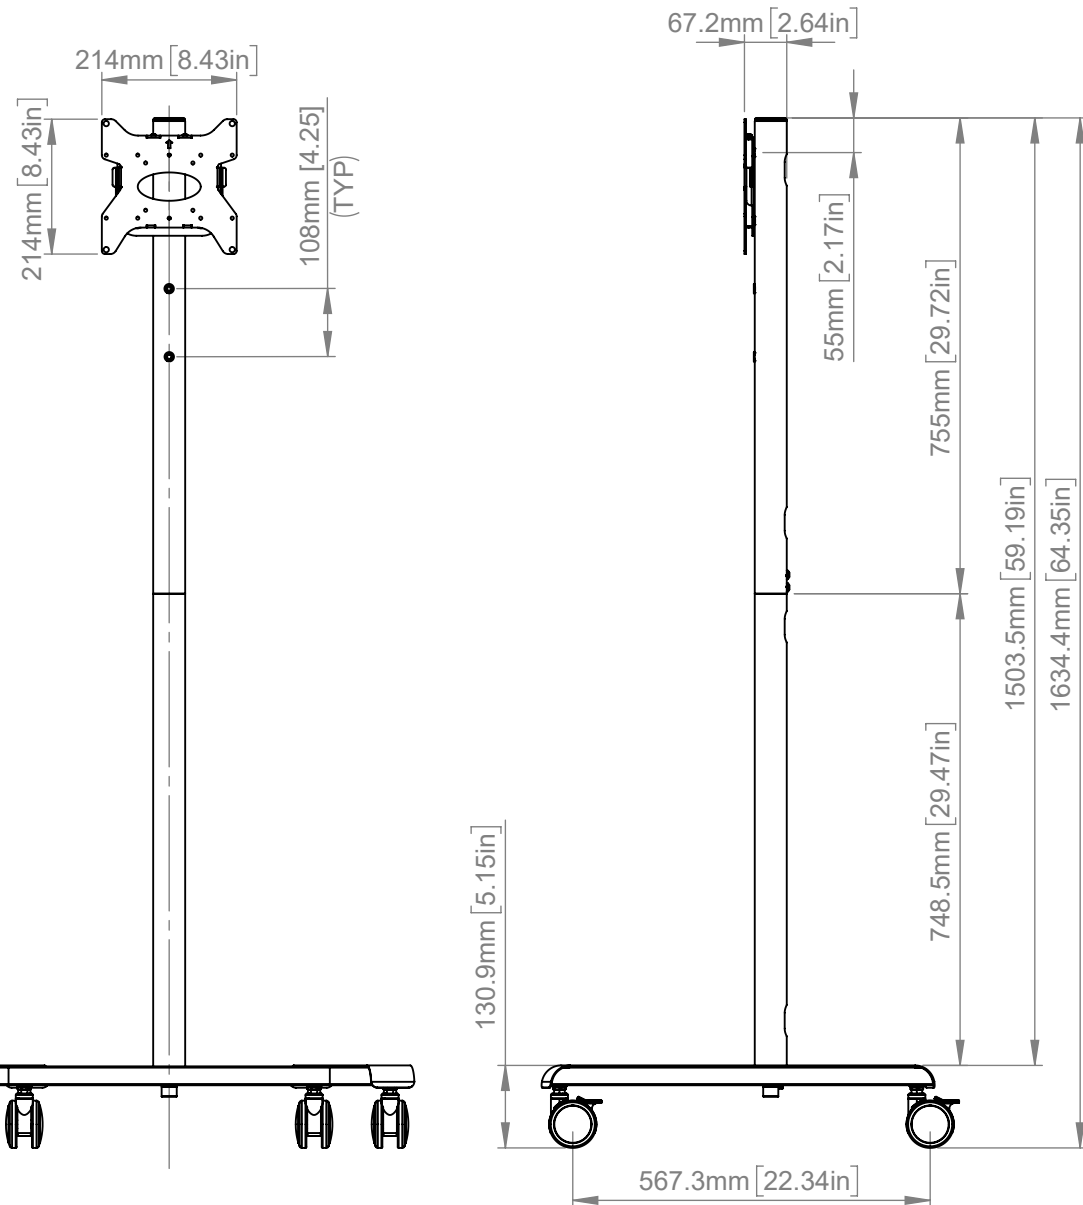

SCALE 1 : 6

SCALE 1 : 6

ISOMETRIC VIEW  
SCALE 1 : 12

<b>B-Tech AV Mounts Corporation Limited</b>				<b>B-Tech No:</b>	BT7504
				<b>Title:</b>	Small/Medium Flat Screen Display Trolley
<b>B Tech</b> AV Mounts	UNLESS OTHERWISE SPECIFIED DIMENSIONS ARE IN MILLIMETERS	<b>Size:</b>	A3	<b>Revision:</b>	R00
		<b>Scale:</b>	1:12	<b>Date:</b>	15/03/2024
		<b>Sheet:</b>	1 of 1	<b>File Name:</b>	BTD-BT7504