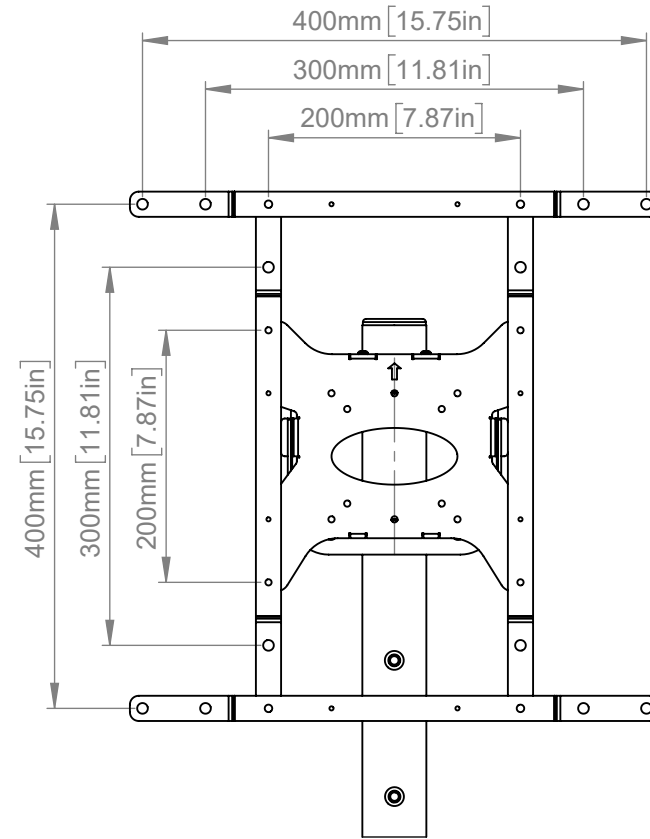

SCALE 1 : 6

SCALE 1 : 6

ISOMETRIC VIEW  
SCALE 1 : 12

<b>B-Tech AV Mounts Corporation Limited</b>				<b>B-Tech No:</b>	BT7504
				<b>Title:</b>	Small/Medium Flat Screen Display Trolley
<b>B Tech</b> AV Mounts	UNLESS OTHERWISE SPECIFIED DIMENSIONS ARE IN MILLIMETERS	<b>Size:</b>	A3	<b>Revision:</b>	R00
		<b>Scale:</b>	1:12	<b>Date:</b>	15/03/2024
		<b>Sheet:</b>	1 of 1	<b>File Name:</b>	BTD-BT7504